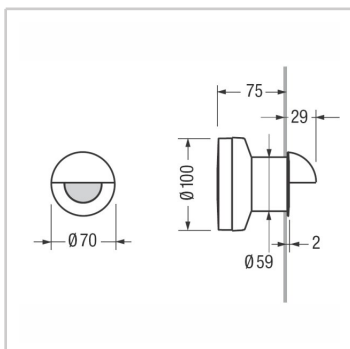

ZEN D40/CUP-LW LED-WHITE 1W 220/240V

Generali

Nome	: Vetro piano con schermo a cupola
Descrizione tecnica lunga	: Cassaforma in tecnopolimeri composti ad alta resistenza
Note	: A richiesta LED 3200K
Ambiente di utilizzo	: Esterni

Fisiche

Montaggio	: Incasso a parete
Guarnizioni	: Gomma ai siliconi
Numero di teste	: 1
Volume del pezzo imballato (m3)	: 0,0019
Peso (kg)	: 0,6
Corpo	: Acciaio inox AISI 316

Dimensioni

Forma del vano d'incasso	: Tondo
Diametro del vano d'incasso (mm)	: 100
Profondità di incasso (mm)	: 75
Diametro (mm)	: 70
Spessore (mm)	: 2

Ottiche

Emissione	: Diretto
Sistema ottico	: Vetro piano di sicurezza temperato con schermo a cupola

Lampade

Descrizione della lampada	: 1W LED a luce bianca 5500K
---------------------------	------------------------------

Elettriche

Montaggio del trasformatore	: Integrato
Tipo del trasformatore	: Elettronico
Ingresso linea	: Derivazione interna già predisposta con cavi in uscita tipo H07RN-F sezione 2x1mm ² corrente massima ammessa 4A
Tensione (V)	: 220/240
Frequenza (Hz)	: 50/60