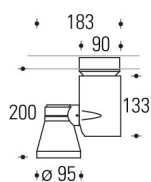

**INTERCHANGEABLE OPTICAL SYSTEM**  
 Fascio di luce Strettissimo. IOS riflettore Ø 80mm in policarbonato metallizzato (con collimatore di luce). Schermo di protezione in policarbonato trasparente.

**Finiture di serie** 10 bianco 21 nero 28 grigio metallizzato

	ALIMENTAZIONE	W				
<b>32250</b>	Driver	16	LED LUCE	2x6°	IP 20	

- 35049
- 35050
- 35051
- 35052
- 35053
- 35054

Senza finitura