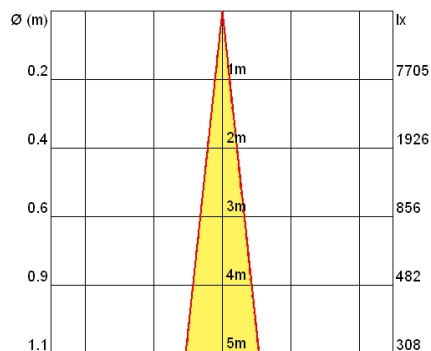

- 35049
- 35050
- 35051
- 35052
- 35053
- 35054

Senza finitura

ACCESSORI