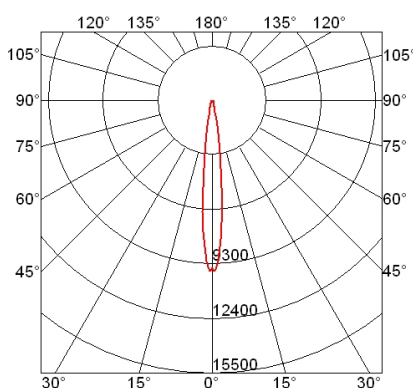

- 35049
- 35050
- 35051
- 35052
- 35053
- 35054

Senza finitura

ACCESSORI