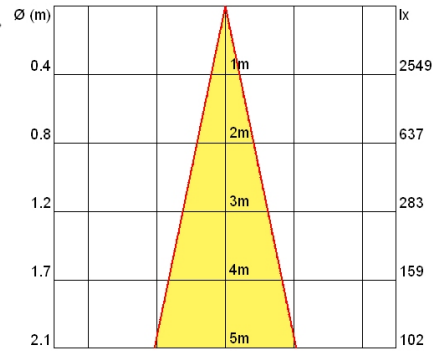

- 35049
- 35050
- 35051
- 35052
- 35053
- 35054

Senza finitura

ACCESSORI