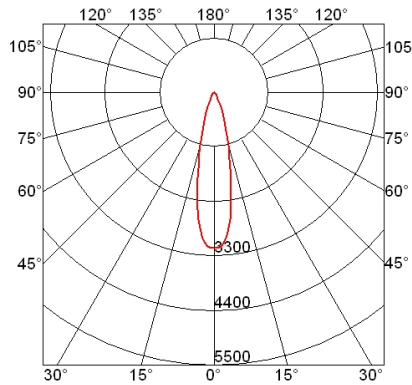

- 35049
- 35050
- 35051
- 35052
- 35053
- 35054

Senza finitura

ACCESSORI