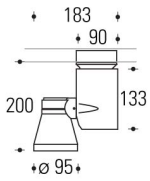

INTERCHANGEABLE OPTICAL SYSTEM
 Fascio di luce Medio. IOS riflettore Ø 80mm in polycarbonato metallizzato (con collimatore di luce). Schermo di protezione in polycarbonato satinato.

Varios LED **proiettore orientabile** con LED LUCE LL2 (16W 850lm 3000K CRI 90)

www.reggiani.net/32251

- Kit** Proiettore orientabile completo di LED LUCE LL2 + driver
- Corpo** Struttura a vani separati in alluminio pressofuso
- Diffusore** Diffusore in polycarbonato metallizzato
- Tecnologie di alimentazione** Driver a corrente costante per sorgenti luminose LED LUCE
- Installazione** Apparecchi completi di adattatore per l'applicazione
- Glow wire (°C)** => 850° - in conformità alla norma IEC EN 60598-1:2008 Annex ZC (13.3)

Finiture di serie 10 bianco 21 nero 28 grigio metallizzato

	ALIMENTAZIONE	W				
32251	Driver	16	LED LUCE	2x12°	IP 20	

- 35049
- 35050
- 35051
- 35052
- 35053
- 35054

Senza finitura

ACCESSORI